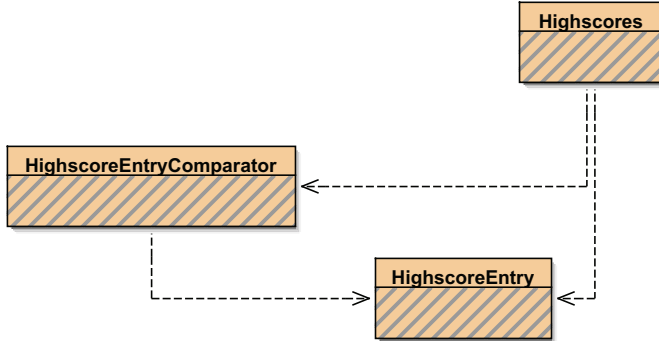

Project sound